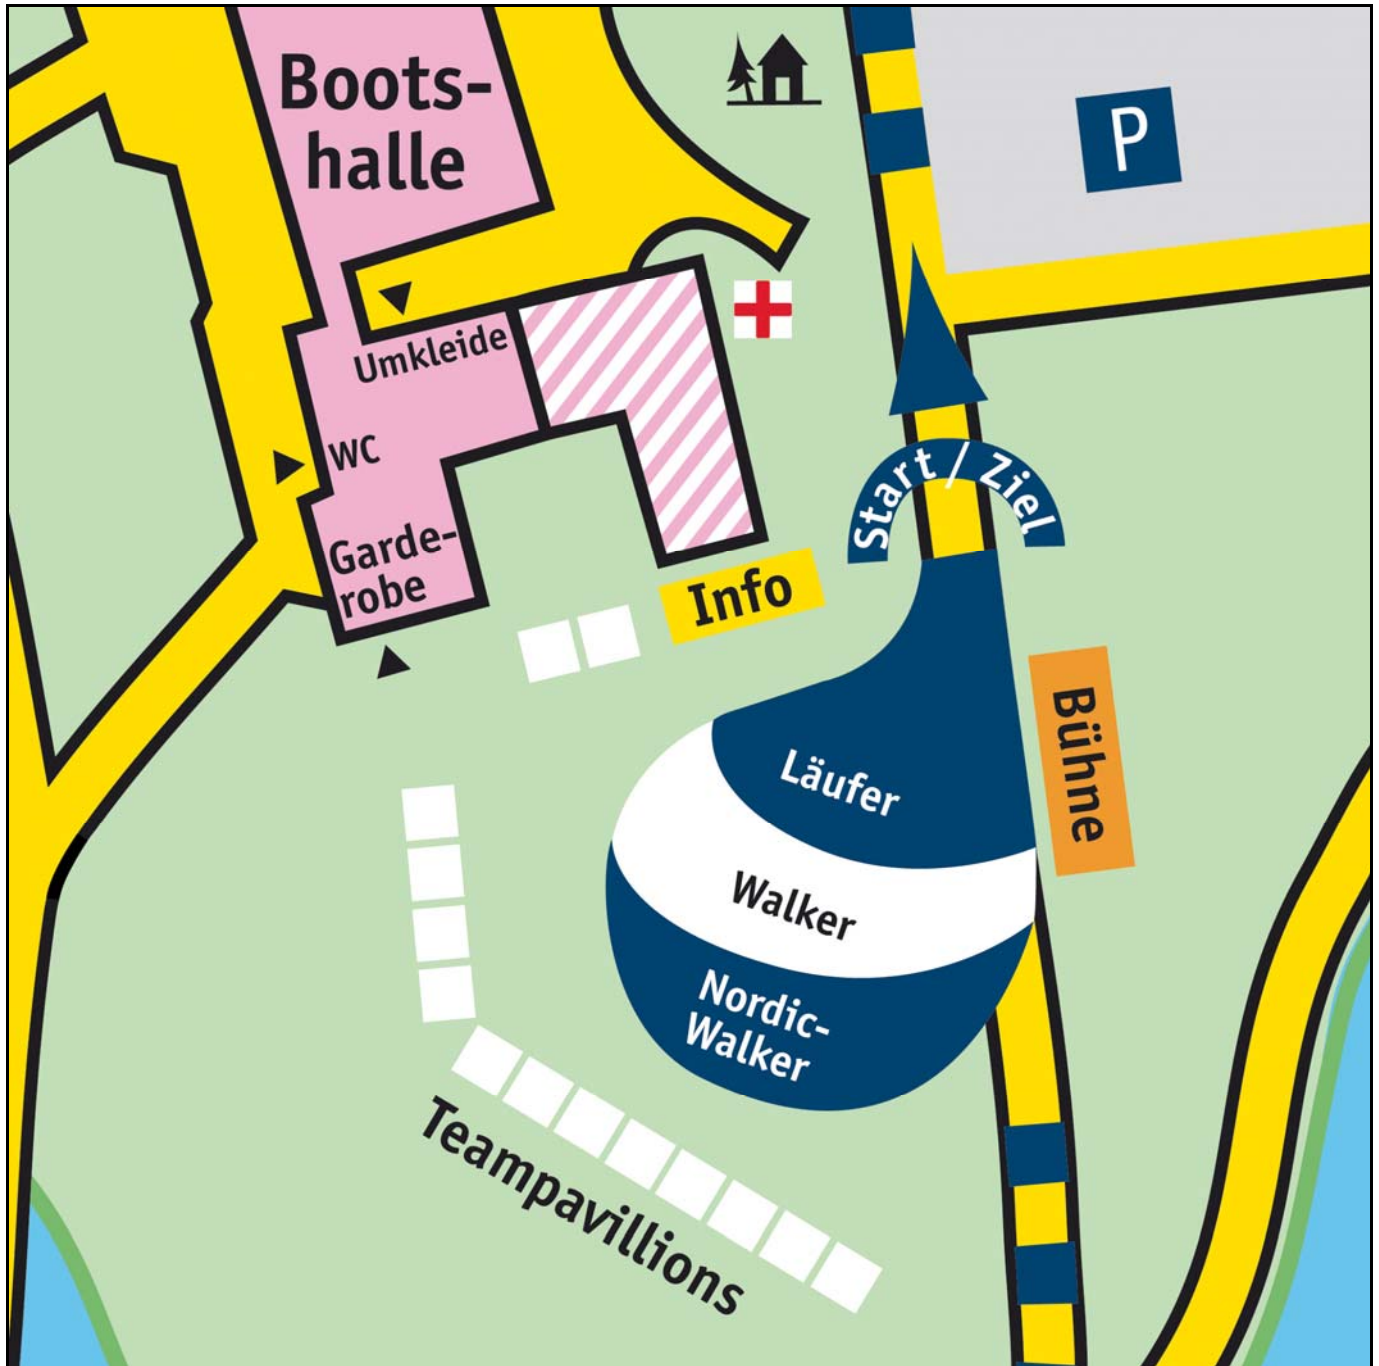

3. FIRMENLAUF KÖLN | 27.05.2010

Das Firmenevent im Rheinland!

Anfahrt & Lageplan

Bahn / Bus

- Linie 6, 12 und 15 bis Haltestelle Wilhelm-Sollmann Straße, Longerich ODER
S-Bahnlinie 11 bis Haltestelle Chorweiler ODER
Stadtbahn 15 bis Haltestelle Chorweiler
- dann Buslinie 122 bis Haltestelle Seeberg
- dann 10 Fußminuten bis zum Veranstaltungsgelände

PKW

A1, Ausfahrt Fühlingen, weiter Richtung Fühlingen, der Beschilderung „Regattabahn“ folgen. Parkmöglichkeiten sind vorhanden, bitte folgen Sie den Beschilderungen. Wir empfehlen jedoch die Nutzung des ÖPNV.

3. FIRMEN LAUF KÖLN

3. FIRMENLAUF KÖLN | 27.05.2010

Das Firmenevent im Rheinland!

Anfahrt & Lageplan

Stand: 19. April 2010

www.fila-koeln.de

WEIS SPORTEVENTS

Königswinterer Str. 409a
53639 Königswinter