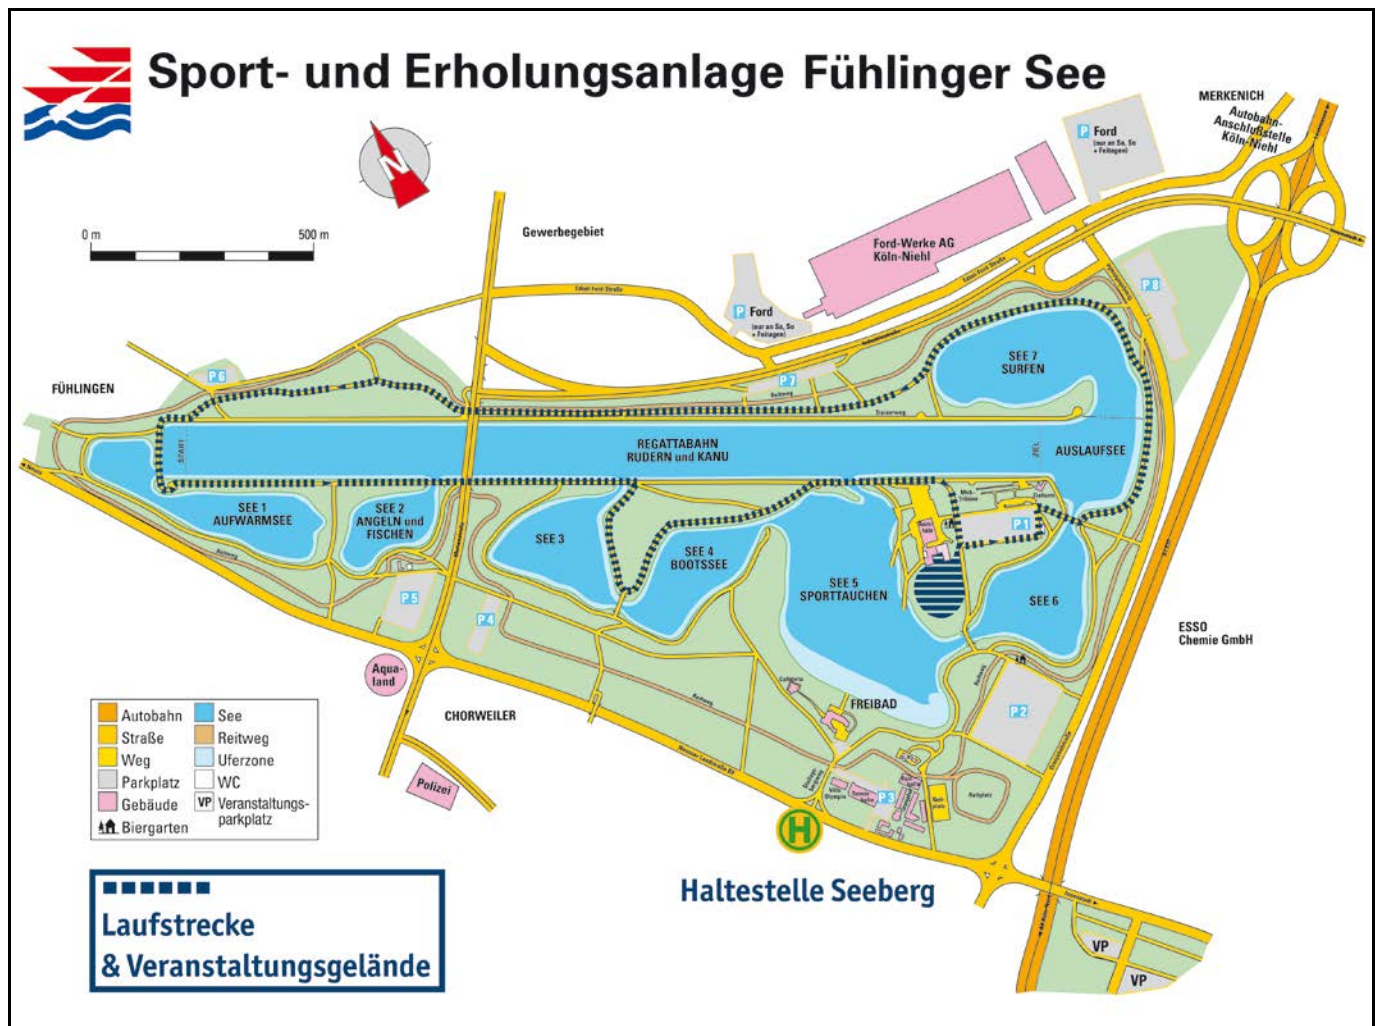

#### Anfahrt & Lageplan

##### Bahn / Bus

- Linie 6, 12 und 15 bis Haltestelle Wilhelm-Sollmann Straße, • Longerich ODER
- S-Bahnlinie 11 ODER Stadtbahn 15 bis Chorweiler, dann
- Buslinie 122 bis Haltestelle Seeberg, dann
- 10 Fußminuten bis zum Veranstaltungsgelände

##### PKW

A1, Ausfahrt Fühlingen, weiter Richtung Fühlingen, der Beschilderung „Regattabahn“ folgen. Parkmöglichkeiten sind vorhanden, bitte folgen Sie den Beschilderungen. Wir empfehlen jedoch die Nutzung des ÖPNV.